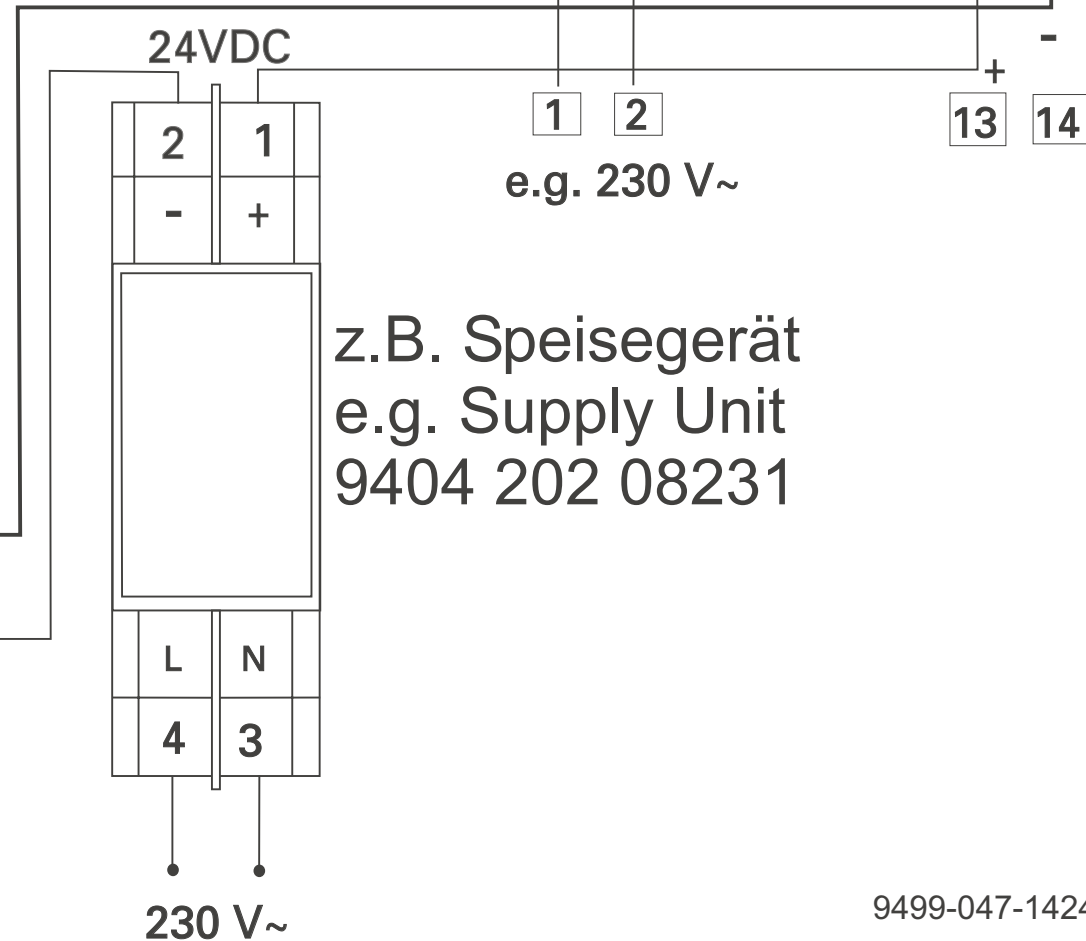

Connection two-wire technology Anschluß Zweileiter - Technik

Eingang
Input

z.B. Anzeiger 280-1
e.g. Indicator 280-1

z.B. Speisegerät
e.g. Supply Unit
9404 202 08231