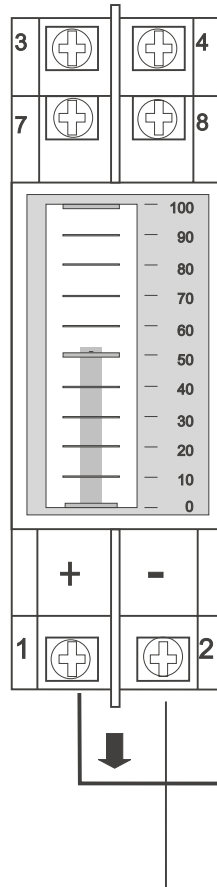

Connection two-wire technology Anschluß Zweileiter - Technik

Eingang
Input

z.B. Anzeiger 280-1
e.g. Indicator 280-1

z.B. Speisegerät
e.g. Supply Unit
9404 202 08231